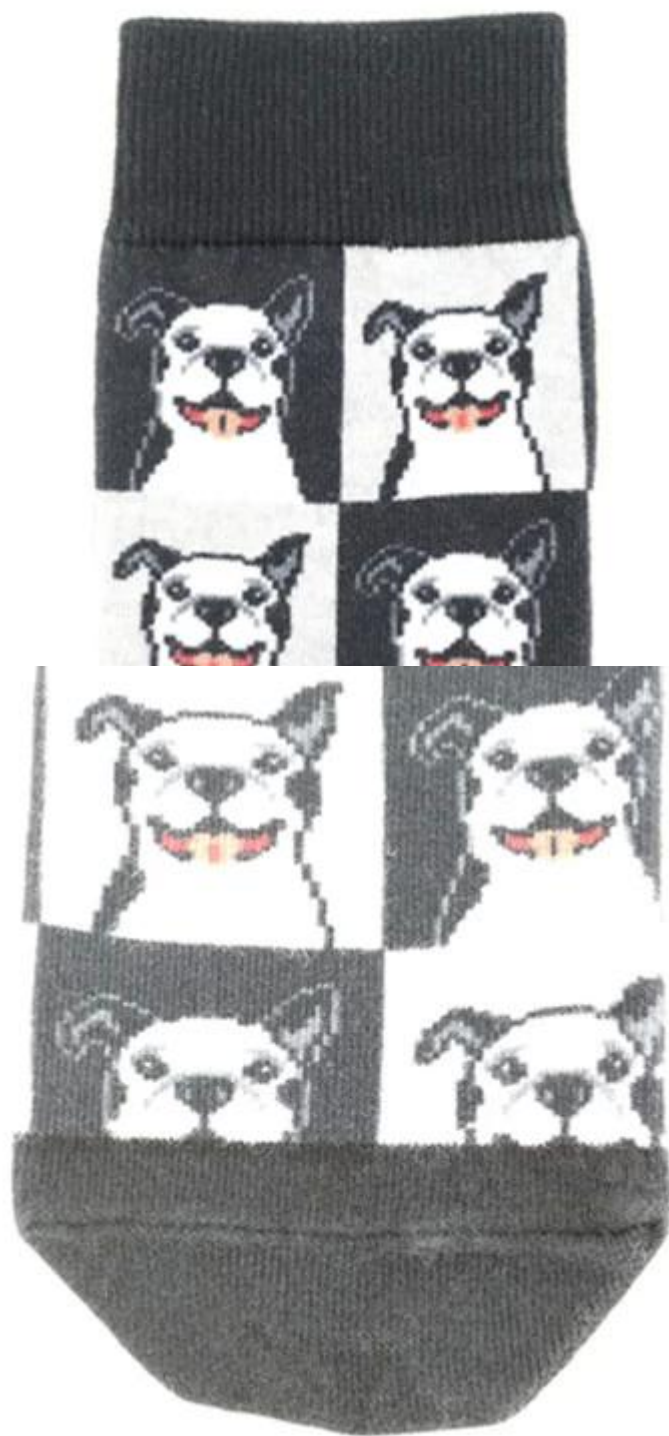

Имя: [360 полные носки печати](#)

Материал: 55% хлопок 35% полиэстер 10% спандекс

Цвет: подгонянный любой цвет

Размер: подросток, Взрослый или как Подгоняно

MOQ: 1000 пар

Характеристика: Удобный. популярный. лышапий, пот-абсорбента

Упаковки: в соответствии с требованием клиента

Торговая термина: EXW или FOB

CE FC

 **吉行风**
JIXINGFENG

CE FC

CE FC

CE FC

[более 360 полные носки печати здесь](#)

Функции и функции

Фирменное наименование:	Жиксингфенг	Стиль:	персонализированные носки фото
-------------------------	-------------	--------	--------------------------------

Тип поставки:	OEM/ODM, подгонянное изготовление	Материал:	55% хлопок 35% полиэстер 10% спандекс
Техники:	Трикотажные, 360 ° цифровой тепловой передачи печати	Возрастная группа:	подросток, Взрослый
Место происхождения:	Гуандун, Китай (материк)	Размер:	44 см
Год установлен:	2003	Вес:	80 г/пара
Основные рынки:	Европа, Северная Америка, Океания, Азии	Сезон:	Весна, лето, осень, зима
Качества:	лучшее качество	Цвет:	любой цвет
Функция:	Дышащий, Эко-дружественных, быстро сухой	МОQ:	1000 пар
Образец:	Мы можем сделать образцы для вас	Логотип:	Мы можем положить ваш логос на носки