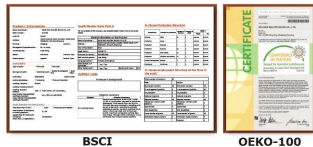

Our Team

Добро пожаловать в Связжитесь с нами.

Contact Information

TEL: 86-0757-85657751
FAX: 86-0757-85623331
MP: 86-13326795658
E-MAIL: jixingfeng@jiffactory.com
ADDRESS: Dabu Management Area, Lishui Town,
Nanhai District, Foshan City, Guangdong
Your satisfaction is our ultimate goal