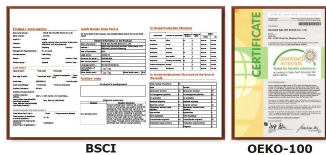

Our Team

Добро пожаловать в Свяжитесь с нами.

Contact Information

TEL: 86-0757-89657751
FAX: 86-0757-86623381
MP: 86-13326799658
E-MAIL: jixingfeng@jxfactory.com
ADDRESS: Dabu Management Area, Lishui Town, Nanhai District, Foshan City, Guangdong

Your satisfaction is our ultimate goal