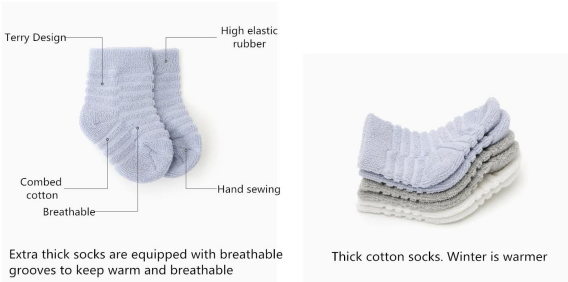

Ребенка носки описание:

Продукт Показаты:

Если вы хотите получить более подробную информацию о жиксингфенг носки производителя, вы можете нажать [Китай малыш носок Производителей в Китае.](#)

Функции и функции:

Наше преимущество:

1) превосходное качество с конкурентоспособной ценой, из-за сразу бывшей фабрики.
2) материал здоровые для вашей кожи и безопасный для окружающей среды.
3) небольшое количество хлопка носка ребенка принимаются.
4) хорошее обслуживание: проверный срок поставки, строгая инспекция продукции для того чтобы быть уверенным вы смогли получить товары высокого качества.
5) обеспечите обслуживание OEM и ODM
6) быть выходящими в различных типах, мы также можем начать новые типы согласно требованию к клиенту