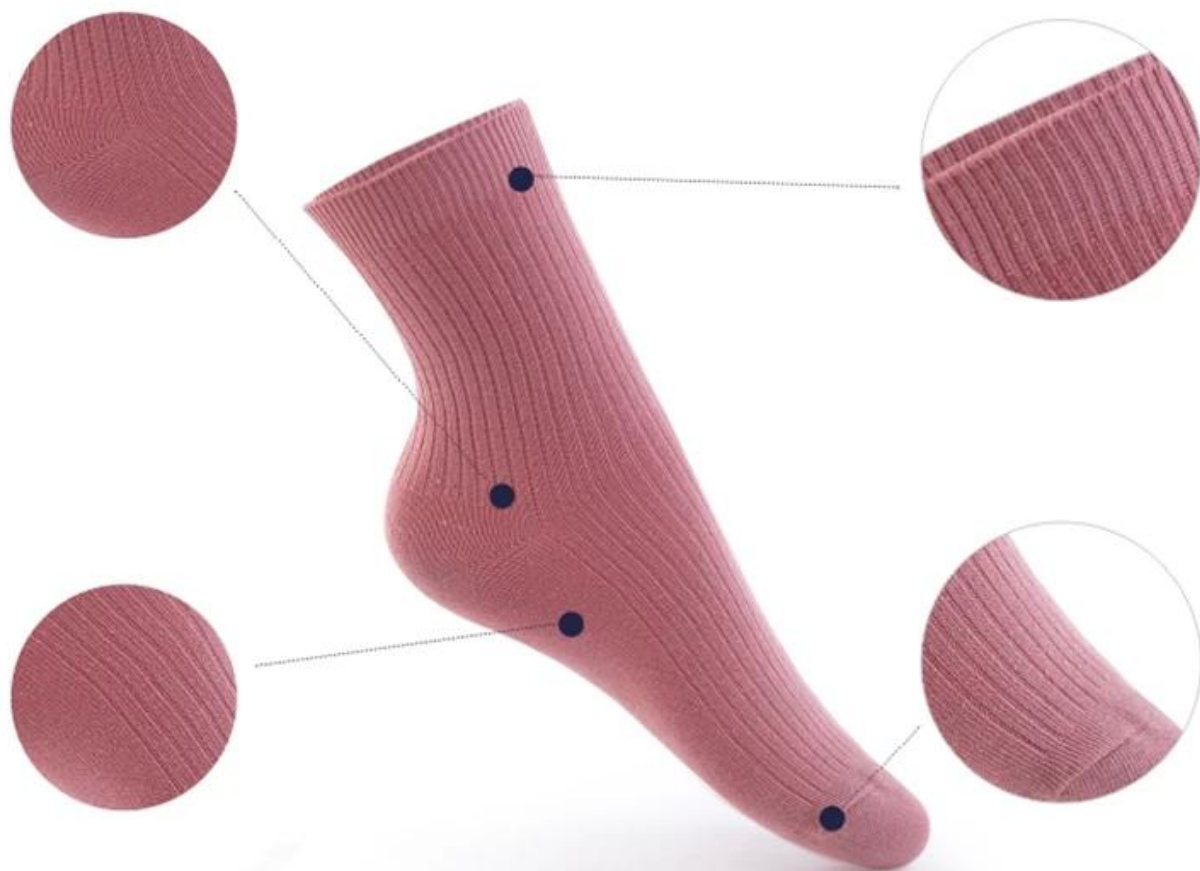

Материал: 82% хлопок, 13% полиэстер 5% спандекс

Цвет: розовый, синий, желтый, серый или как настроить

Размер: женщины

MOQ: 1000 пар / цвет

Особенность: влюбная. мягкая. Мола. воздухопроницаемый

Упаковка: в соответствии с requirement клиентов

Торговый термин: EXW или FOB

**[больше женщин носки здесь](#)**

CE FC

cotton

吉行风  
JI XING FENG

BLUEBERRIES

CE FC

# product details

**Функции и особенности**

Фирменное наименование:	JIXINGFENG	Стиль:	Женские носки хлопка загрузки
Тип питания:	OEM / ODM, подгонять производство	Материал:	82% хлопок, 13% полиэстер 5% спандекс
Техника:	Трикотаж	Возрастная группа:	женщины
Место происхождения:	Гуандун, Китай (материк)	Размер:	18-20 см
Год основания:	2003	Вес:	45-50 г / пара
Основные рынки:	Европа, Северная Америка, Океания, Азия	Сезон:	Весна, лето, осень, зима
Качество:	лучшее качество	Цвет:	розовый, синий, желтый, серый
Особенность:	Дышащий, Эко дружелюбных, быстро сухое	MOQ:	1000 пар / цвет
Пример:	Мы можем сделать образцы для вас	Логотип:	Мы можем разместить логотип на носки