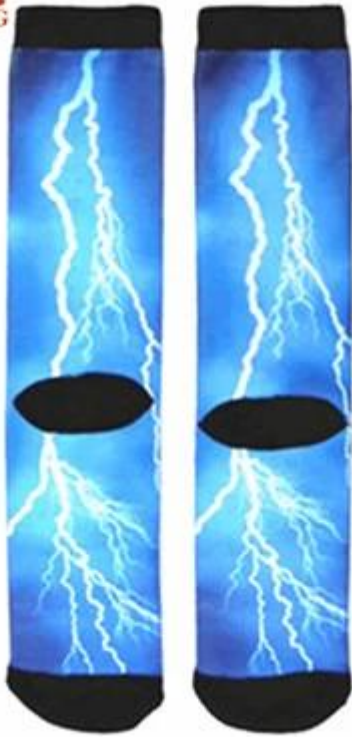

Материал: 65% полиэстер 30% хлопок, 5% спандекс

Цвет: подгонять любой цвет

Размер: подросток, Взрослый или как подгонять

MOQ: 1000 пар

Характеристика: Мола. влобно. лышаший. пот абсорбента

Упаковка: в соответствии с requirment клиентов

Торговый термин: EXW или FOB

**[более сублимационной печати носки
здесь](#)**

CE FC

吉行风
JI XING FENG

CE FC

吉行风
JI XING FENG

CE FC

吉行风
JI XING FENG