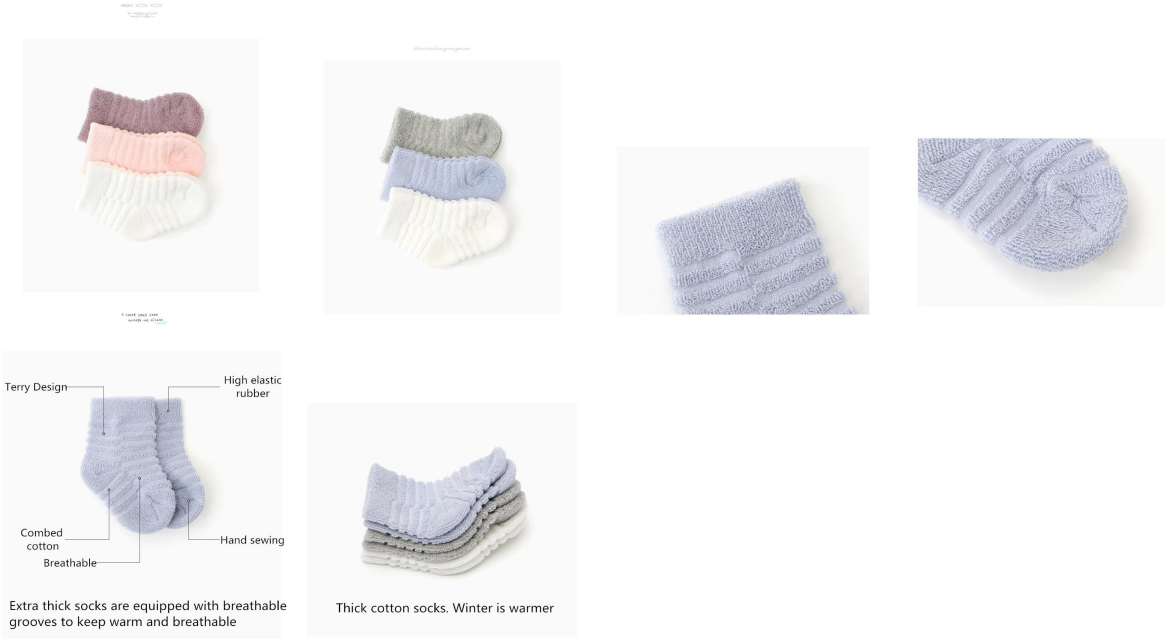

Peúgas do bebê Descrição:

Mostra do produto:

Se você quiser obter mais informações sobre Jixingfeng Socks fabricante, você pode clicar [peúgas recém-nascidas fornecedores na China](#).

Função e características:

Nossa vantagem:

1) qualidade excelente com preço do competidor, por causa das vendas diretas da fábrica.
2) o material é saudável para sua pele e confortável para o ambiente.
3) pouca quantidade de peúgas do bebê do algodão é aceita.
4) bom serviço: tempo de entrega alerta, inspeção de produção estrita para ser certo que você poderia comer; bens de alta qualidade.
5) fornece o serviço do OEM e do ODM
6) esteja disponível em estilos diferentes, nós igualmente podemos desenvolver estilos novos de acordo com a exigência do cliente

吉行风 JIXINGFENG Our Team

Rem-vindo ao Contacte-nos:

吉行风 JIXINGFENG Contact Information

TEL: 86-0757-85657751
FAX: 86-0757-85623331
MP: 86-13326795658
E-MAIL: jixingfeng@jxfactory.com
ADDRESS: Dabu Management Area, Lihui Town, Nanhai District, Foshan City, GuangDong

Your satisfaction is our ultimate goal!