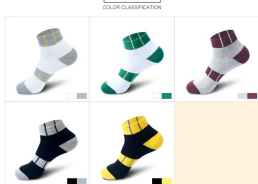

颜色分类
COLOR CATEGORIZATION

RELAXATION

A 弹性不勒脚
ELASTIC LEGS
舒适高弹力 不勒脚不勒脚 丝滑柔软

B 耐磨不起球
HARD PROOF BALL
高耐磨高 面料平整光滑 不起球

Se você quiser obter mais informações sobre meias esportivas, você pode clicar [esporte executando meias fábrica](#).

Função e Características:

Nossa vantagem:

Our Team