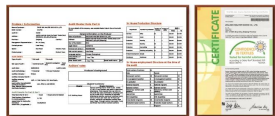

Baby Socks Descrição:

Mostra do produto:

Se você quiser obter mais informações sobre fabricante de meias Jixingfeng, você pode clicar em [peúgas recém-nascidas da forma nova fornecedores](#).

Função e Características:

Nossa vantagem:

BSCI

Oeko-100

CE

ISO9001

ISO9004

Bem-vindo ao Contato-Nos:

TEL: 86-0757-85657731
FAX: 86-0757-85653331
MP: 86-1328795052
E-MAIL: jixingfeng@jxfactory.com
ADDRESS: Dahu Management Area, Lihai Town,
Nanhai District, Foshan City, GuangDong
Your satisfaction is our ultimate goal