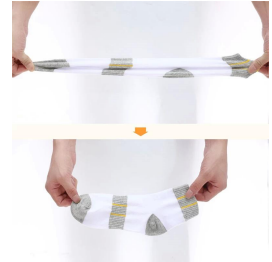

RELAXATION

Se você quiser obter mais informações sobre meias esportivas, você pode clicar [tornozelo algodão esporte meias fornecedores](#).