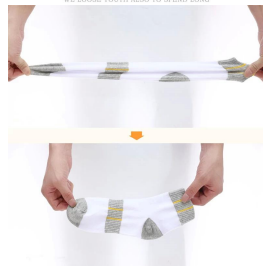

Se você quiser obter mais informações sobre meias esportivas, você pode clicar [tornozelo algodão esporte meias fornecedores](#).