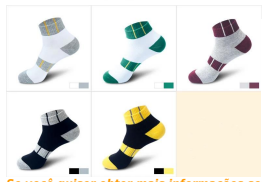

颜色分类
COLOR CLASSIFICATION

RELAXATION