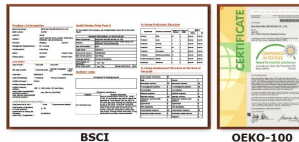

Embalagem & transporte: