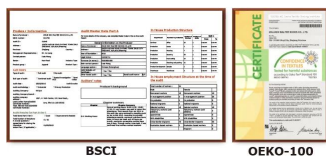

Bem-vindo ao Contate-Nos:

Contact Information
TEL: 86-0757-89657751
FAX: 86-0757-89623331
MP: 86-13326796658
E-MAIL: jixingfeng@jxfactory.com
ADDRESS: Dabu Management Area, Lishui Town, Nanhai District, Foshan City, Guangdong
Your satisfaction is our ultimate goal