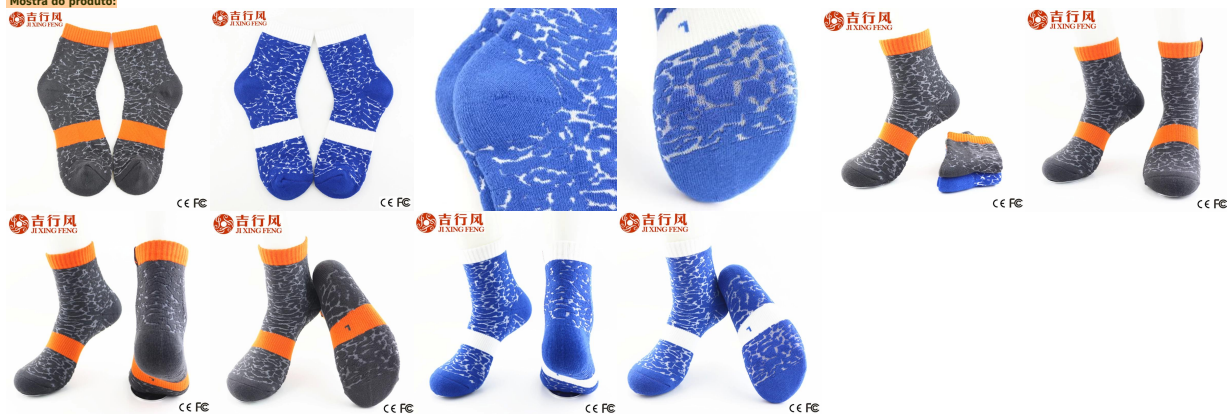

Descrição das peúgas do esporte:

Mostra do produto:

mais Elite Sport meias de basquete aqui

Função e características:

Nossa vantagem:

1) qualidade excelente com preço do competidor, por causa das vendas diretas da fábrica.
2) o material é saúde para sua pele e cofre forte para o ambiente.
3) pouca quantidade de **peúgas do basquetebol** é aceito.
4) bom serviço: tempo de entrega alerta, inspeção estrita da produção para ser certo que você poderia começ bens da alta qualidade.
5) forneça o serviço do OEM e do ODM.
6) esteja disponível em estilos diferentes, nós igualmente podemos desenvolver estilos novos de acordo com a exigência do cliente.

吉行风 JIXINGFENG Our Team