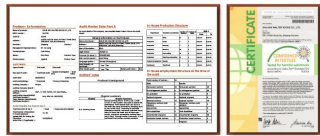

吉行风 JIXING FENG Our Team