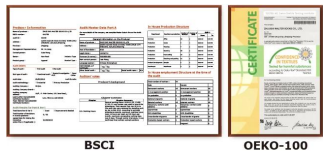

Rem-vindo ao Contate-Nos:

TEL: 86-0757-85657751
FAX: 86-0757-85623331
MP: 86-13234795458
E-MAIL: jixingfeng@jxfactory.com
ADDRESS: Dabu Management Area, Lishui Town,
Nanhai District, Foshan City, GuangDong
Your satisfaction is our ultimate goal.