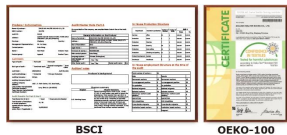

Bem-vindo ao Contate-Nos:

TEL:86-0757-85657751
FAX:86-0757-85653331
MP:86-13326795658
E-MAIL:jixingfeng@jxfactory.com
ADDRESS:Dabu Management Area,Lishui Town,
Nanhai District,Foshan City,Guangdong
Your satisfaction is our ultimate goal