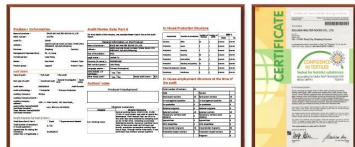

Baby Socks Descrição:

Mostra do produto:

Se você quiser obter mais informações sobre fabricante de meias jixingfeng, você pode clicar em [animal divertido meias recém-nascidas fábrica na China](#).

Função e Características:

Nossa vantagem:

1) Excelente qualidade com preço competitivo, por causa das vendas diretas da fábrica.
2) O material é saudável para a sua pele e seguro para o meio ambiente.
3) pouca quantidade de meias de algodão do bebê é aceita.
4) bom serviço: tempo de entrega rápida, rigorosa inspeção de produção para ter certeza de que você poderia obter produtos de alta qualidade.
5) Fornecer serviço de OEM e ODM.
6) Esteja disponível em diferentes estilos, nós também podemos desenvolver novos estilos de acordo com a exigência do cliente.

Our Team

BSCI

OEKO-100

CE

ISO9001

ISO9004

Bem-vindo ao Contate-Nos:

Contact Information

TEL:86-0757-85657751
FAX:86-0757-85623331
MP:86-13326795658
E-MAIL:jixingfeng@jxfactory.com

ADDRESS:Dabu Management Area,Lishui Town,
Nanhai District,Foshan City,Guangdong

Your satisfaction is our ultimate goal