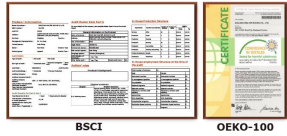

Our Team

Bem-vindo ao Contate-Nos:
Se você tiver alguma dúvida ou precisar de mais informações sobre [Meias da criança por atacado China](#), entre em contato conosco a qualquer momento epy para você imediatamente.

Contact Information

TEL:86-0757-85657751
FAX:86-0757-85623321
MP:86-13326795658
E-MAIL:jixingfeng@jxfactory.com
ADDRESS:Dahu Management Area,Lishui Town
Nanhai District,Foshan City,Guangdong
Your satisfaction is our ultimate goal