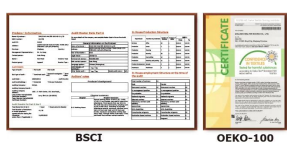

Our Team

Bem-vindo ao Contate-Nos:
Se você tiver alguma dúvida ou precisar de mais informações sobre [Meias da criança por atacado China](#), entre em contato conosco a qualquer momento epy para você imediatamente.

Contact Information

TEL:86-0757-85657751
FAX:86-0757-85623321
MP:86-13326795658
E-MAIL:jixingfeng@jxfactory.com
ADDRESS:Dahu Management Area,Lishui Town
Nanhai District,Foshan City,Guangdong
Your satisfaction is our ultimate goal