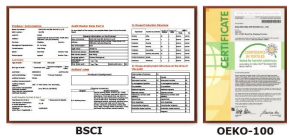

Our Team

Bem-vindo ao Contate-Nos:

Contact Information

TEL:86-0757-85657751
FAX:86-0757-85623321
MP:86-13326795658
E-MAIL:jixingfeng@jxfactory.com
ADDRESS:Dahu Management Area,Lishui Town
Nanhai District,Foshan City,Guangdong
Your satisfaction is our ultimate goal