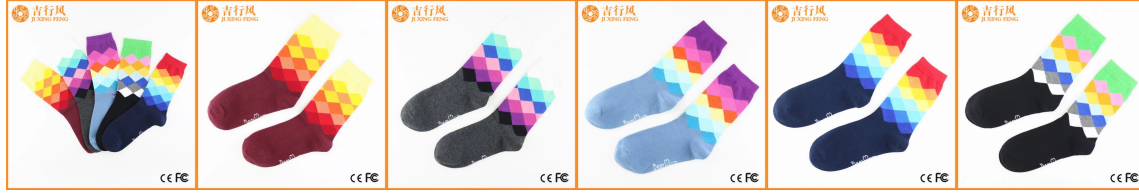

Meias Descricão:

Mostrar produtos

Nossa vantagem:

吉行風 JIXINGFENG

Our Team

Embalagem e Transporte:

Bem-vindo Contate-nos:

吉行風 JIXINGFENG

Contact Information