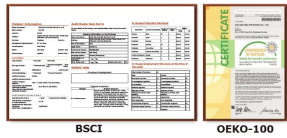

Our Team

Bem-vindo ao Contate-Nos:
Se você tiver alguma dúvida ou precisar de mais informações sobre [Meias da criança por atacado China](#), entre em contato conosco a qualquer momento epy para você imediatamente.

Contact Information

TEL:86-0757-85657751
FAX:86-0757-85623321
MP:86-13326795658
E-MAIL:jixingfeng@jxfactory.com
ADDRESS:Dahu Management Area,Lishui Town
Nanhai District,Foshan City,Guangdong
Your satisfaction is our ultimate goal