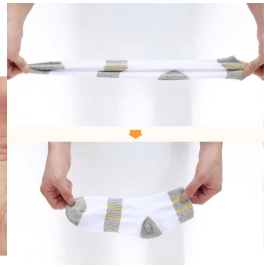

Als u meer informatie wilt over sportsokken, u kunt klikken [sport running sokken fabriek](#).