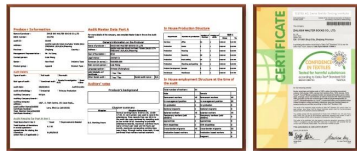

Our Team

Welkom bij Neem contact met ons op:

Contact Information

TEL:86-0757-85657751
FAX:86-0757-85623331
MP:86-13326795658
E-MAIL:jixingfeng@jxfactory.com

ADDRESS:Dabu Management Area,Lishui Town
Nanhai District,Foshan City,Guangdong

Your satisfaction is our ultimate goal.