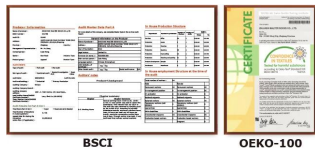

Our Team

Welkom bij Neem contact met ons op:

吉行风 JIXING FENG Contact Information

TEL: 86-0757-8567751
FAX: 86-0757-8562331
MP: 86-13326795658
E-MAIL: jixingfeng@jxfactory.com
ADDRESS: Dabu Management Area, Lishui Town, Nanhai District, Foshan City, Guangdong

Your satisfaction is our ultimate goal