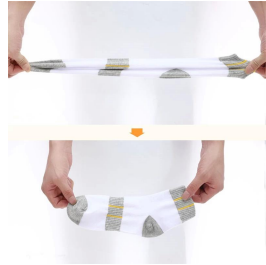

Sport Sokken Omschrijving:

Productshow:

MODEL DISPLAY
模特展示

Als u meer informatie wilt over sportsokken, u kunt klikken [enkel katoenen sportsokken leveranciers](#).