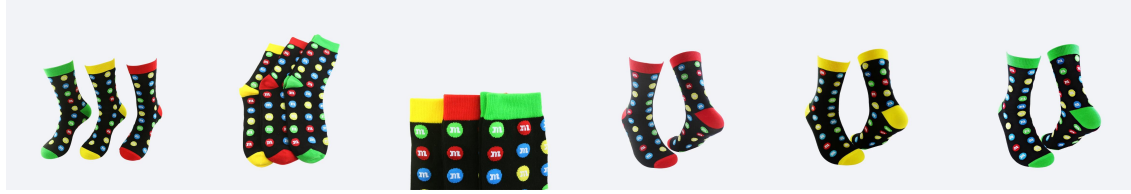

Sokken Beschrijving:

Productshow:

Ons voordeel:

自行风 JIXINGFENG Our Team

Verpakking en verzending:

Wilt u contact maken met ons:

自行风 JIXINGFENG Contact Information