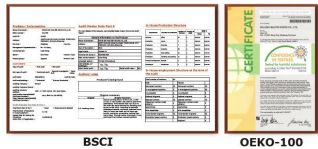

吉行风 JIXING FENG Our Team

Welkom bij Neem contact met ons op:

吉行风 JIXING FENG Contact Information

TEL: 86-0757-85657751
FAX: 86-0757-85623331
MP: 86-13326795658
E-MAIL: jixingfeng@jxfactory.com
ADDRESS: Dabu Management Area, Lishui Town,
Nanhai District, Foshan City, GuangDong
Your satisfaction is our ultimate goal!