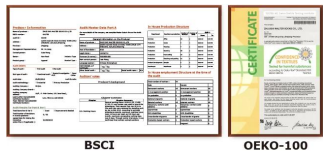

吉行风 JIXING FENG Our Team

Welkom bij Neem contact met ons op:

吉行风 JIXING FENG Contact Information

TEL: 86-0757-85657751
FAX: 86-0757-85623331
MP: 86-13247954658
E-MAIL: jixingfeng@jxfactory.com
ADDRESS: Dabu Management Area, Lishui Town,
Nanhai District, Foshan City, GuangDong
Your satisfaction is our ultimate goal.