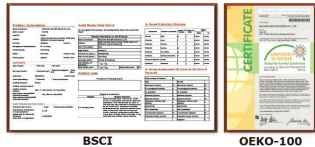

吉行风 JIXING FENG Our Team

Welkom bij Neem contact met ons op:

吉行风 JIXING FENG Contact Information

TEL: 86-0757-8567751
FAX: 86-0757-8562331
MP: 86-13326795658
E-MAIL: jixingfeng@jxfactory.com
ADDRESS: Dabu Management Area, Lishui Town,
Nanhai District, Foshan City, GuangDong
Your satisfaction is our ultimate goal!