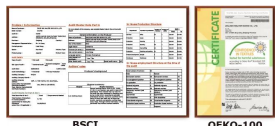

Welkom bij Neem contact met ons op:

吉行风 Ji Xing Feng Contact Information

TEL: 86-0757-85957731
FAX: 86-0757-85942331
MF: 86-13226795658
E-MAIL: jixingfeng@jxfactory.com
ADDRESS: Dahu Management Area, Lishui Town,
Nanhai District, Foshan City, GuangDong
Your satisfaction is our ultimate goal.