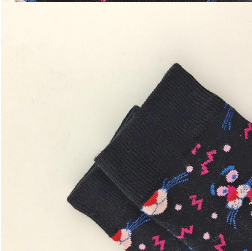

Beschrijving van sokken:

Productshow: