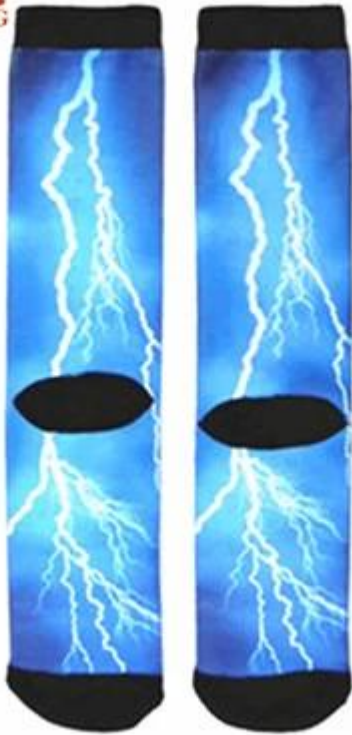

CE FC

吉行风
JI XING FENG