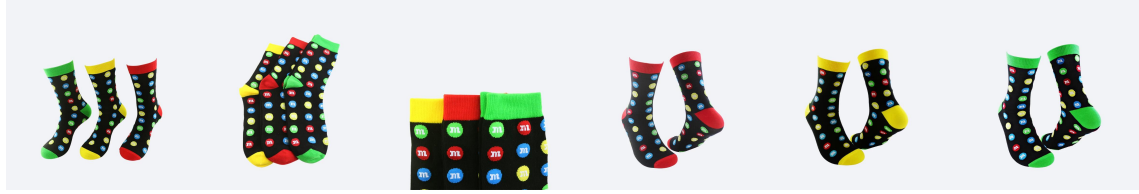

Sokken Beschrijving:

Productshow:

Ons voordeel:

自行风 JIXINGFENG Our Team

Verpakking en verzending:

Welkom Contacteer ons:

自行风 JIXINGFENG Contact Information