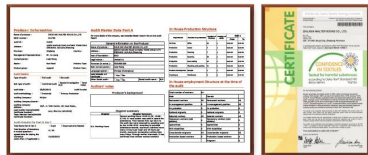

吉行风 JIXING FENG Our Team

Welkom bij Neem contact op:

吉行风 JIXING FENG Contact Information

TEL:86-0757-85657751
FAX:86-0757-85623331
MP:86-13326795658

E-MAIL:jixingfeng@jxfactory.com
ADDRESS:Dabu Management Area,Lishui Town,
Nanhai District,Foshan City,GuangDong

Your satisfaction is our ultimate goal.