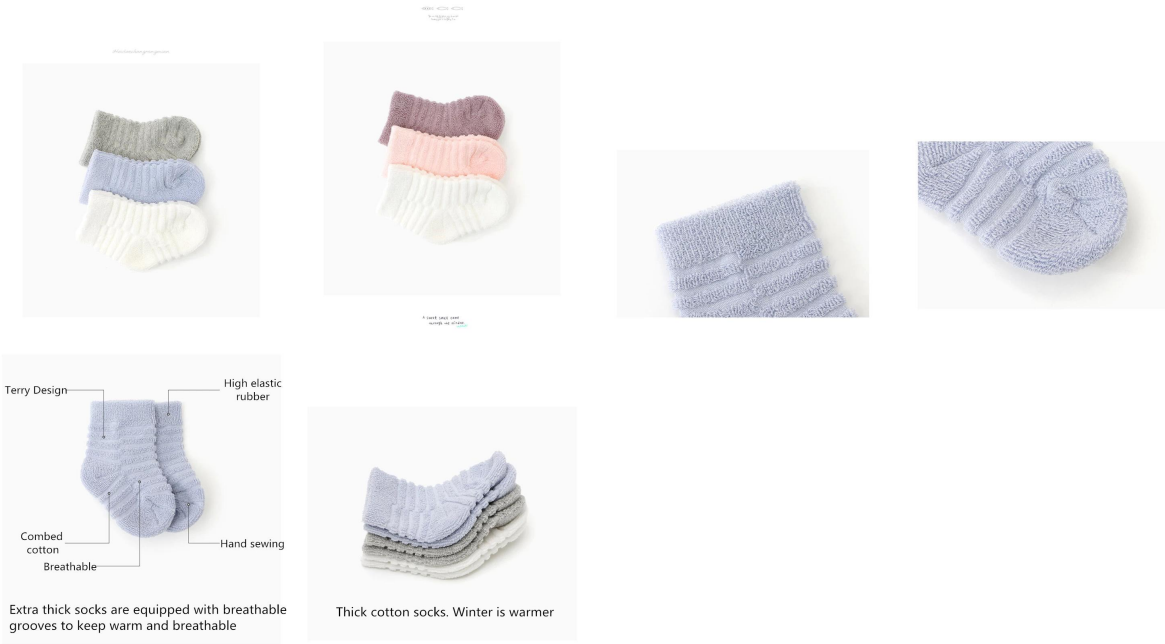

Baby sokken beschrijving:

Product show:

Wilt u meer informatie over [Jixingfeng SOCKS fabrikant te krijgen](#), u klikken op [China peuter sok fabrikant in China](#).

Functie en functies:

Ons voordeel:

1) uitstekende kwaliteit met concurrerende prijs, vanwege de directe verkoop van de fabriek.
2) het materiaal is gezondheids voor uw huid en veilig voor het milieu.
3) weinig hoeveelheid katoen baby sokken wordt geaccepteerd.
4) de goede dienst: snelle levertijd, strikte productie inspectie om zeker te zijn kon u de goederen van uitstekende kwaliteit krijgen.
5) verstrekt OEM en ODM de dienst
6) beschikbaar zijn in verschillende stijlen, kunnen we ook de ontwikkeling van nieuwe stijlen volgens de eis van de klant

吉行风 JIXINGFENG Our Team

BSCI   **OEKO-100**

CE   **ISO9001**   **ISO9004**

Welkom bij Contacteer ons:

吉行风 JIXINGFENG Contact Information

TEL: 86-0757-85657731
FAX: 86-0757-85623331
MP: 86-13326795658
E-MAIL: jixingfeng@jxfactory.com
ADDRESS: Dabu Management Area, Lihui Town,
Nanhai District, Foshan City, GuangDong

Your satisfaction is our ultimate goal!