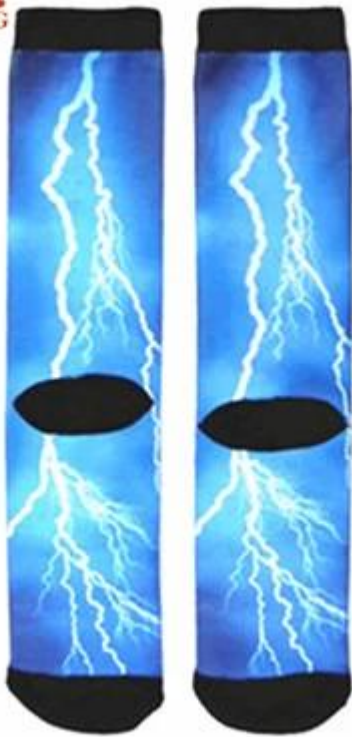

Materiaal: 65% polyester 30% katoen 5% spandex

Kleur: elke kleur aangepast

Grootte: tiener, volwassen of als aangepaste

MOQ: 1000 paar

Te gedenken gebeurtenis: fashion, comfortabel, ademend, zweet-absorberend

Verpakking: per klant requirement

Handel termijn: EXW "of" FOB

[meer sublimatie sokken hier afdrukken](#)

CE FC

CE FC

吉行风  
JI XING FENG

CE FC

吉行风  
JI XING FENG