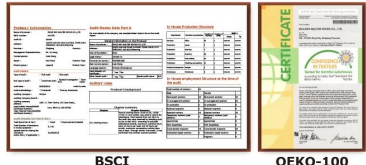

吉行风 JIXINGFENG Our Team

工厂:

吉行风 JIXINGFENG Contact Information

TEL: 86-0757-85657751
FAX: 86-0757-85623331
MP: 86-13326795658
E-MAIL: jixingfeng@jxfactory.com
ADDRESS: Dabu Management Area, Lishui Town, Nanhai District, Foshan City, Guangdong
Your satisfaction is our ultimate goal.