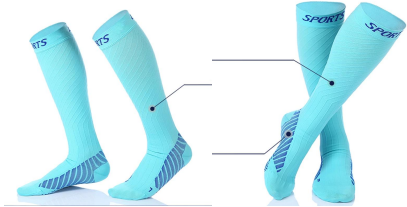

产品特色:

- 1) 75% 涤纶 15% 氨纶 10% 锦纶
- 2) 透气 吸汗 柔软 弹性好
- 3) 穿着舒适 透气性好
- 4) 透气 吸汗 柔软 弹性好
- 5) 透气 吸汗 柔软 弹性好
- 6) 透气 吸汗 柔软 弹性好
- 7) 透气 吸汗 柔软 弹性好
- 8) 透气 吸汗 柔软 弹性好
- 9) 透气 吸汗 柔软 弹性好
- 10) 透气 吸汗 柔软 弹性好

包装:

产品规格:

品名	长筒袜	品名	长筒袜
规格	24-26cm, 26-28cm, 28-30cm	规格	24-26cm, 26-28cm, 28-30cm
材质	75% 涤纶 15% 氨纶 10% 锦纶	材质	75% 涤纶 15% 氨纶 10% 锦纶
重量	20-25g	重量	20-25g
颜色	多种颜色	颜色	多种颜色
产地	中国	产地	中国
品牌	JX	品牌	JX
包装	10000/箱	包装	10000/箱
起订量	10000	起订量	10000