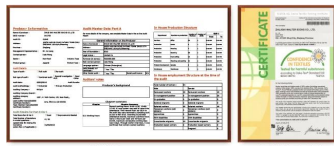

吉行风 JIXING FENG Our Team

工厂简介:

工厂 承接 各种 袜子 订单, 工厂 承接 各种 袜子 订单.

吉行风 JIXING FENG Contact Information

TEL: 86-0757-85657751
FAX: 86-0757-85623331
MP: 86-13326795658
E-MAIL: jixingfeng@jxfactory.com
ADDRESS: Dabu Management Area, Lishui Town,
Nanhai District, Foshan City, Guangdong
Your satisfaction is our ultimate goal.