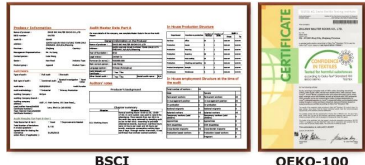

吉行风 JIXINGFENG Our Team

工厂简介:

吉行风 JIXINGFENG Contact Information

TEL:86-0757-85657751
FAX:86-0757-85623331
MP:86-13326795658
E-MAIL:jixingfeng@jxfactory.com
ADDRESS:Dabu Management Area,Lishui Town,
Nanhai District,Foshan City,Guangdong
Your satisfaction is our ultimate goal.