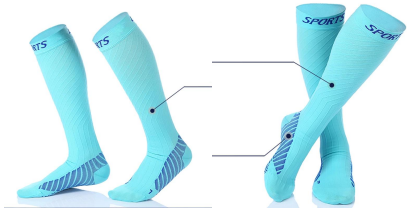

产品特点:

1. 72% 18% 10%
 2. 1000
 3. breathable
 4. requirement
 5. exw FOB

规格参数:

| | | | |
|-----|------------------|-----|------------------|
| 品名 | 长筒袜 | 品名 | 长筒袜 |
| 成分 | 72%棉 18%涤纶 10%氨纶 | 成分 | 72%棉 18%涤纶 10%氨纶 |
| 长度 | 25-28cm | 长度 | 25-28cm |
| 重量 | 200g | 重量 | 200g |
| 产地 | 中国 | 产地 | 中国 |
| 品牌 | JX | 品牌 | JX |
| 包装 | 1000个/箱 | 包装 | 1000个/箱 |
| 交货期 | 30天 | 交货期 | 30天 |