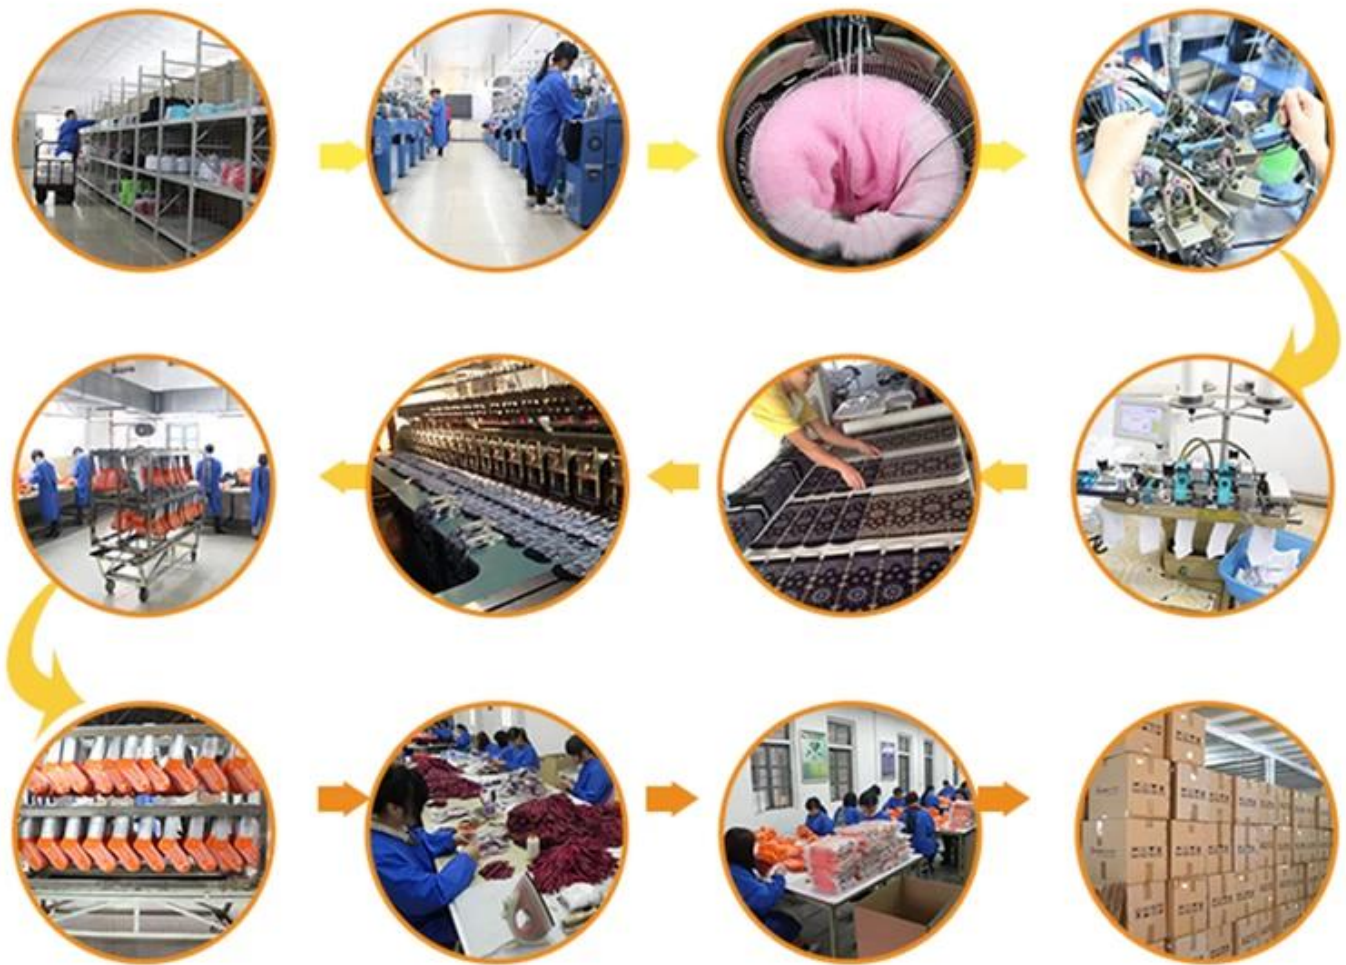

CE FC

吉行风
JI XING FENG

CE FC

公司名:	2003.	地址:	85 g / 包
主营产品:	毛巾, 浴巾, 浴袍, 浴帽	工厂:	10000 平方米
工厂:	0-000 000	工厂:	1000 平方米
工厂:	毛巾, 浴巾, 浴袍	MOQ:	1000 包
工厂:	毛巾, 浴巾, 浴袍, 浴帽, 浴巾, 浴袍, 浴帽	工厂:	毛巾, 浴巾, 浴袍, 浴帽, 浴巾, 浴袍, 浴帽

Production Process

工厂地址:

- 1) 工厂 polybag, 12 包 1 包 1 包 1 包 1 包, 重量 360 g.
- 2) 工厂 工厂 工厂 工厂.
- 3) 工厂, 工厂, 工厂 工厂 工厂.

Contact Information

TEL:86-0757-85657751

FAX:86-0757-85623331

MP:86-13326795658

E-MAIL:jixingfeng@jxffactory.com