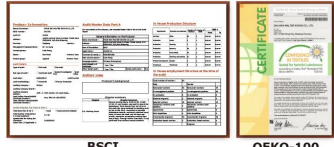

吉行风 JIXING FENG Our Team

工厂:

吉行风 JIXING FENG Contact Information

TEL:86-0757-8667751
FAX:86-0757-8667331
MP:86-13326795658
E-MAIL:jixingfeng@jxfactory.com
ADDRESS:Dabu Management Area,Lishai Town,
Nanhai District,Foshan City,Guangdong
Your satisfaction is our ultimate goal