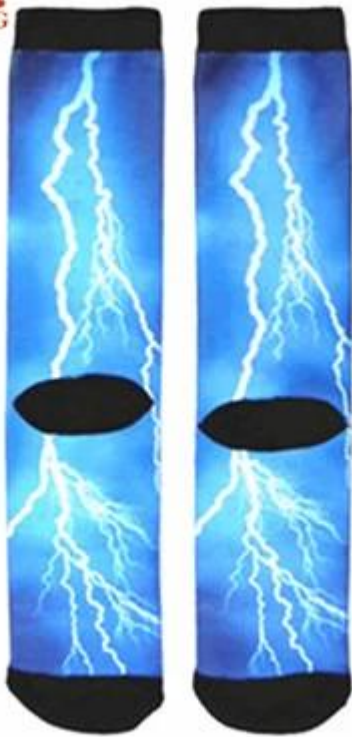

CE FC

吉行风
JI XING FENG