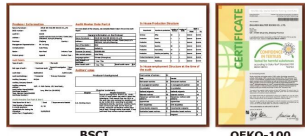

吉行风 JIXINGFENG Our Team

工厂服务

工厂服务: service

吉行风 JIXINGFENG Contact Information

TEL: 86-0757-85657751
FAX: 86-0757-85623331
MP: 86-13326795658
E-MAIL: jixingfeng@jxfactory.com
ADDRESS: Dabu Management Area, Libai Town,
Nanhai District, Foshan City, GuangDong
Your satisfaction is our ultimate goal