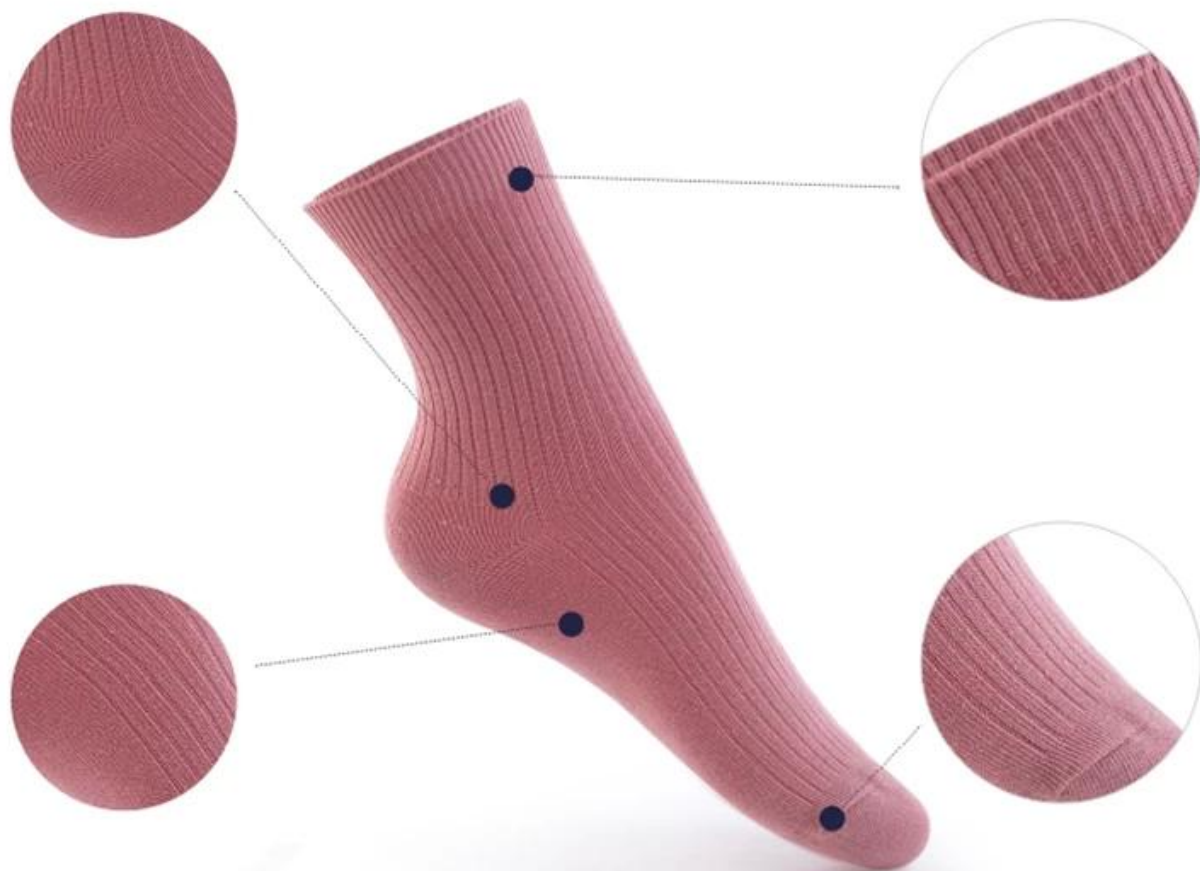

product details

襪子

品牌:	JIXINGFENG	款式:	襪子
材质:	OEM / ODM, 棉 50%	成分:	82% 13% 5% 襪子
颜色:	粉	尺码:	襪子
长度:	中筒 (15cm)	长度:	18-20 cm
重量:	200g	重量:	45-50 g / 雙
产地:	中國, 廣東, 汕頭	产地:	中國, 廣東, 汕頭
用途:	襪子	用途:	襪子, 襪子, 襪子, 襪子
起订量:	1000, 500-1000, 襪子	MOQ:	1000 雙 / 襪子
备注:	襪子 襪子 襪子 襪子 襪子 襪子	备注:	襪子 襪子 襪子 襪子 襪子 襪子.