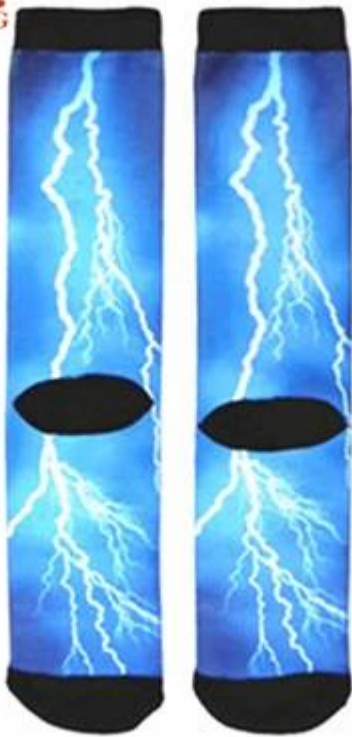

65% 30% 5%
MOQ: 1000
EXW FOB

CE FC

CE FC

吉行风
JI XING FENG

CE FC

吉行风
JI XING FENG

CE FC

 吉行风
JI XING FENG