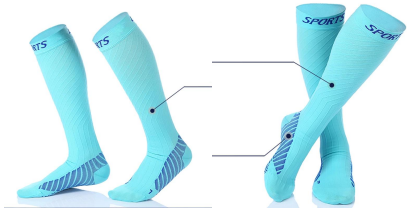

产品特点:

- 1) 73% 17% 10%
- 2) 1000
- 3) breathable
- 4) requirement
- 5) exw FOB

规格参数:

品名	袜子	规格	30-35 35-40
成分	73%棉 17%涤纶 10%氨纶	重量	170g
长度	25cm	宽度	20-22cm
厚度	2.5mm	重量	45-50g
颜色	多种颜色可选	重量	15-20g
包装	100个/包	重量	170-200g
产地	中国	重量	1000个/包
品牌	JIXINGFENG	重量	1000个/包