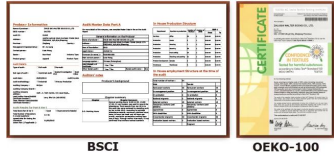

吉行风 JIXING FENG Our Team

工厂简介:

吉行风 JIXING FENG Contact Information

TEL: 86-0757-8607571
FAX: 86-0757-8607571
MP: 86-13326795658
E-MAIL: jx@jxfactory.com
ADDRESS: Dabu Management Area, Lishai Town, Nanhai District, Foshan City, Guangdong
Your satisfaction is our ultimate goal.